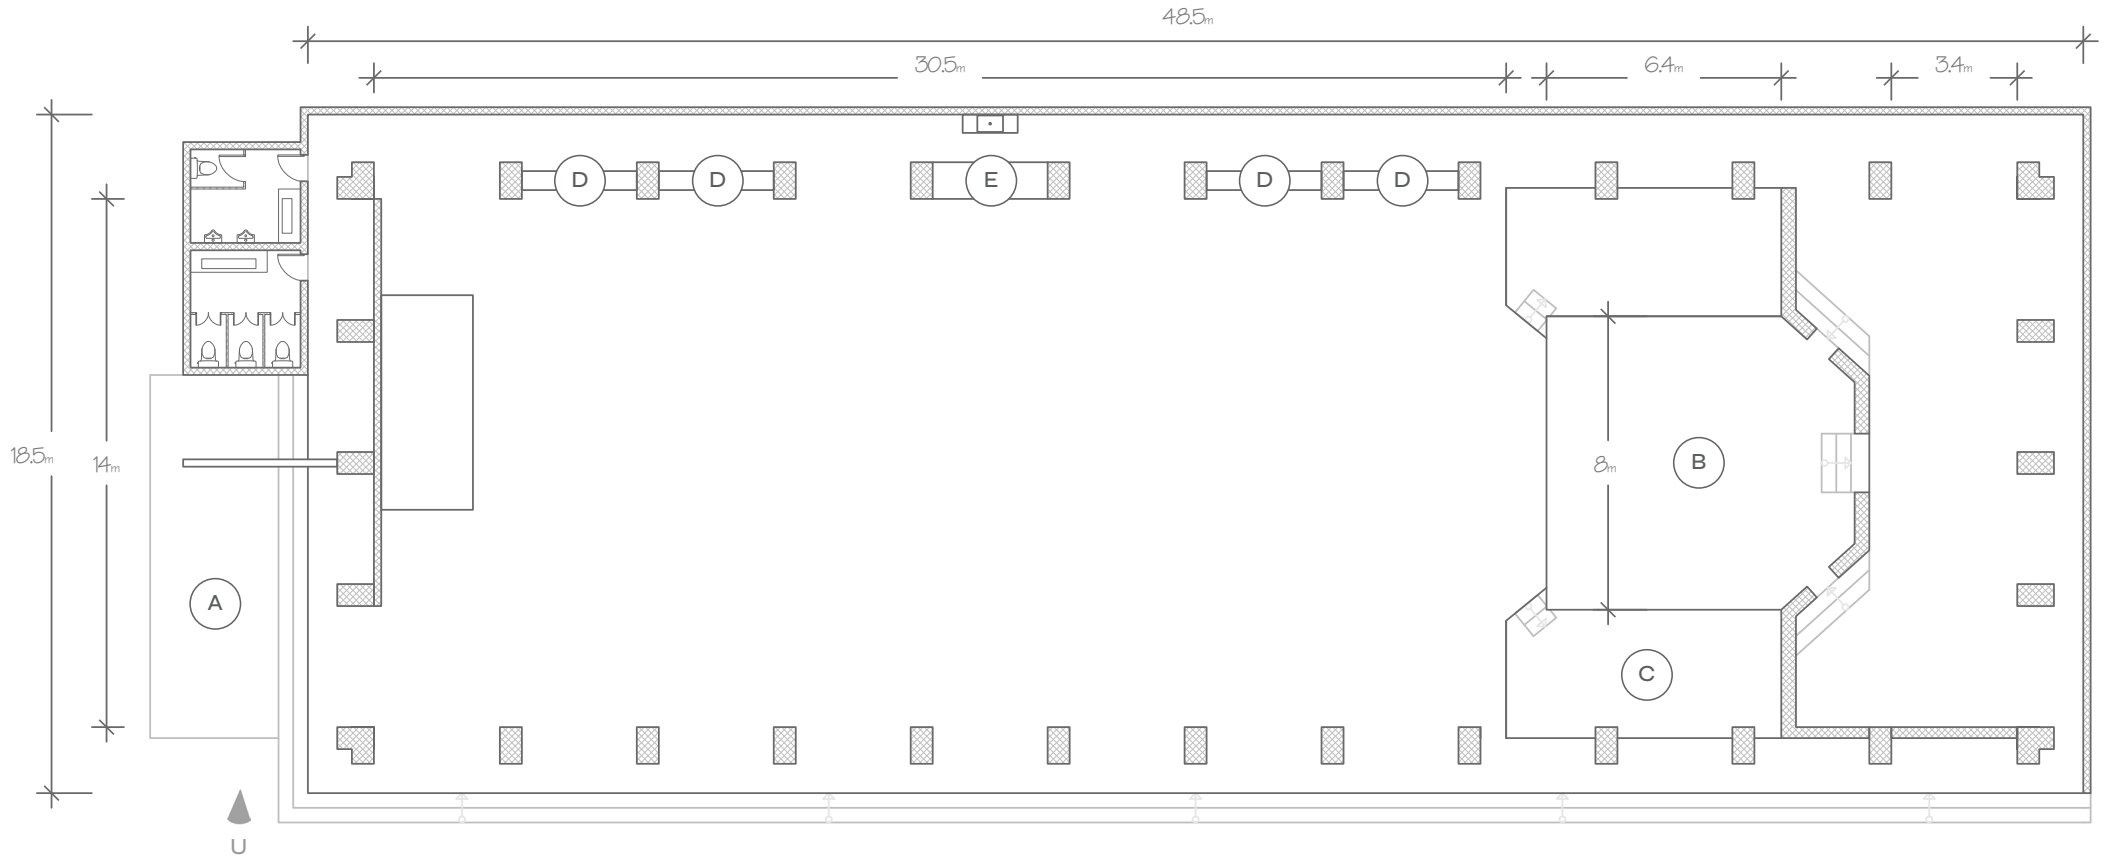

PAWEDAN 2, GRAND WANTILAN

SITE PLAN

- A Entrance / Welcome Stand
- B Gapura Stage (Pawedan & Genah Banten)
- C Bale Metatah
- D Buffet Table
- E Drinks & Dessert Table