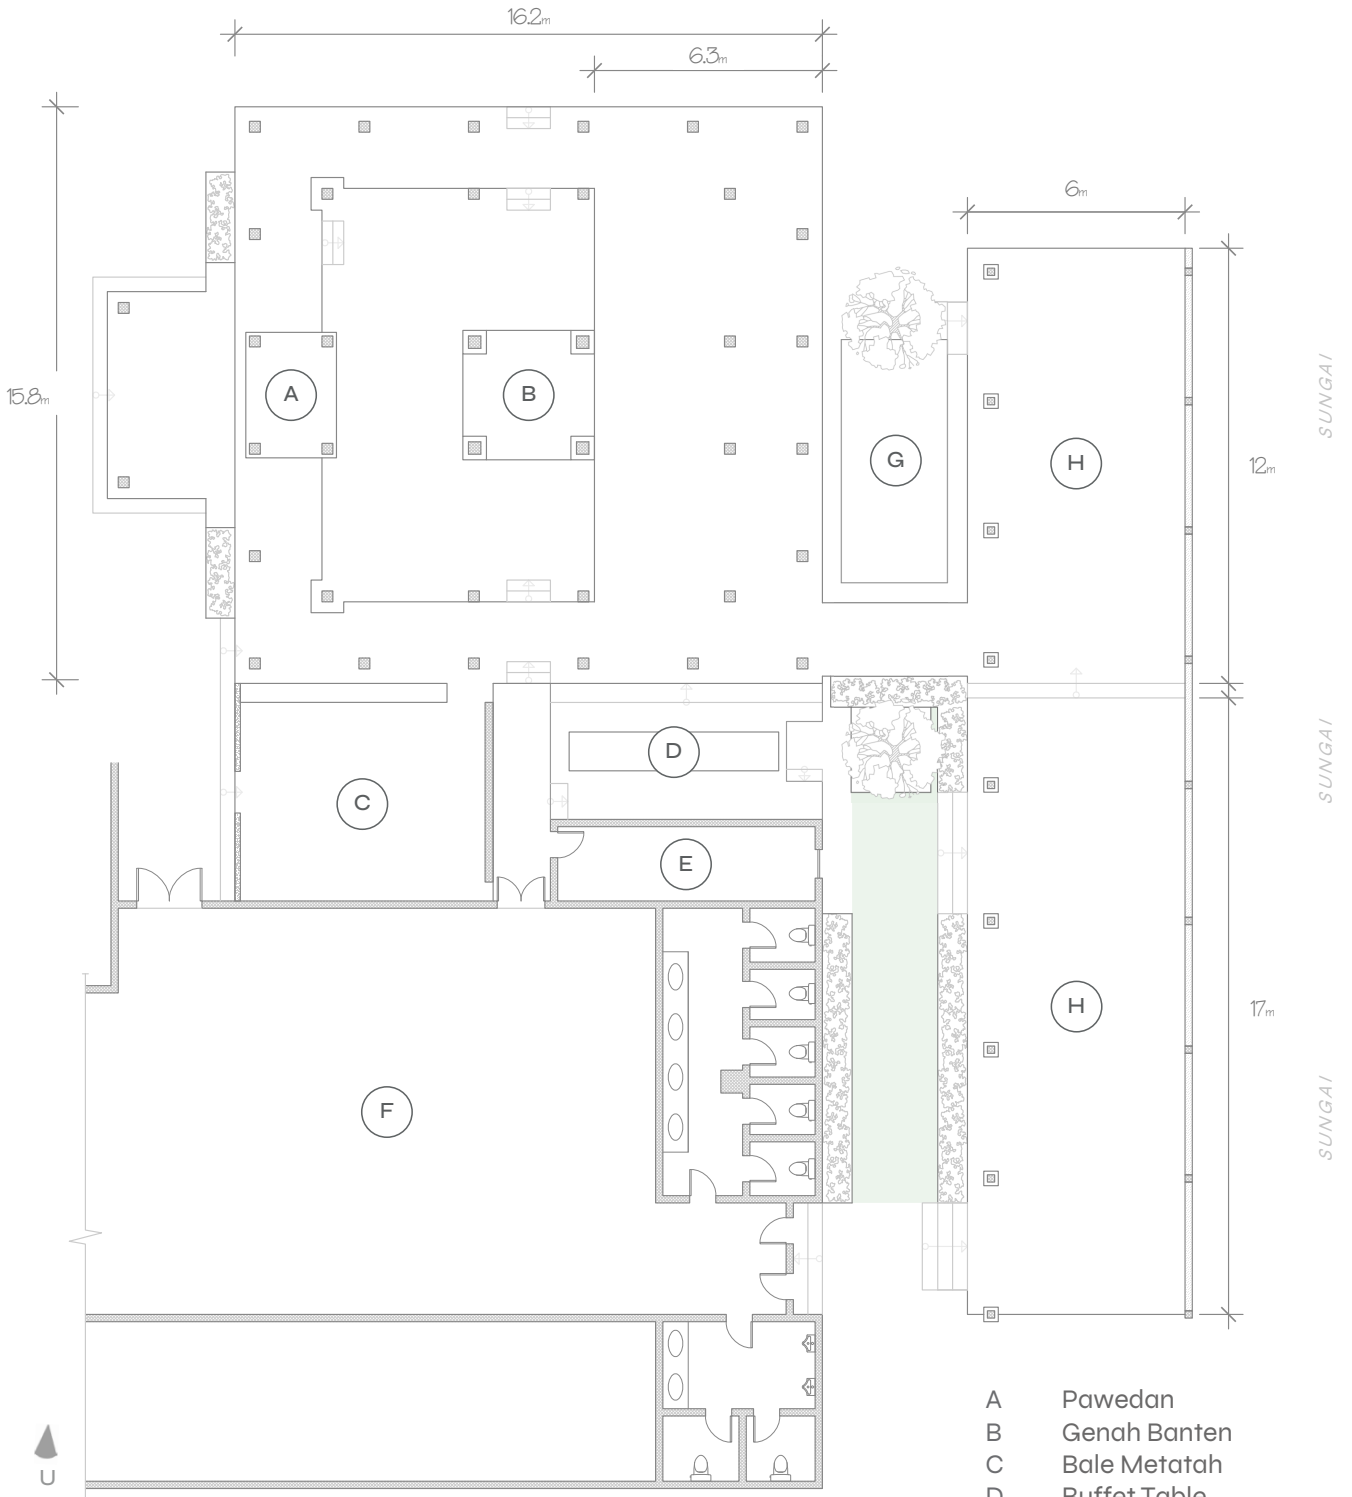

PAWEDAN 1, BALE RIVERVIEW

SITE PLAN

- A Pawedan
- B Genah Banten
- C Bale Metatah
- D Buffet Table
- E Bar
- F Ruang Ngekeb
- G Kolam Koi
- H Tempat Resepsi